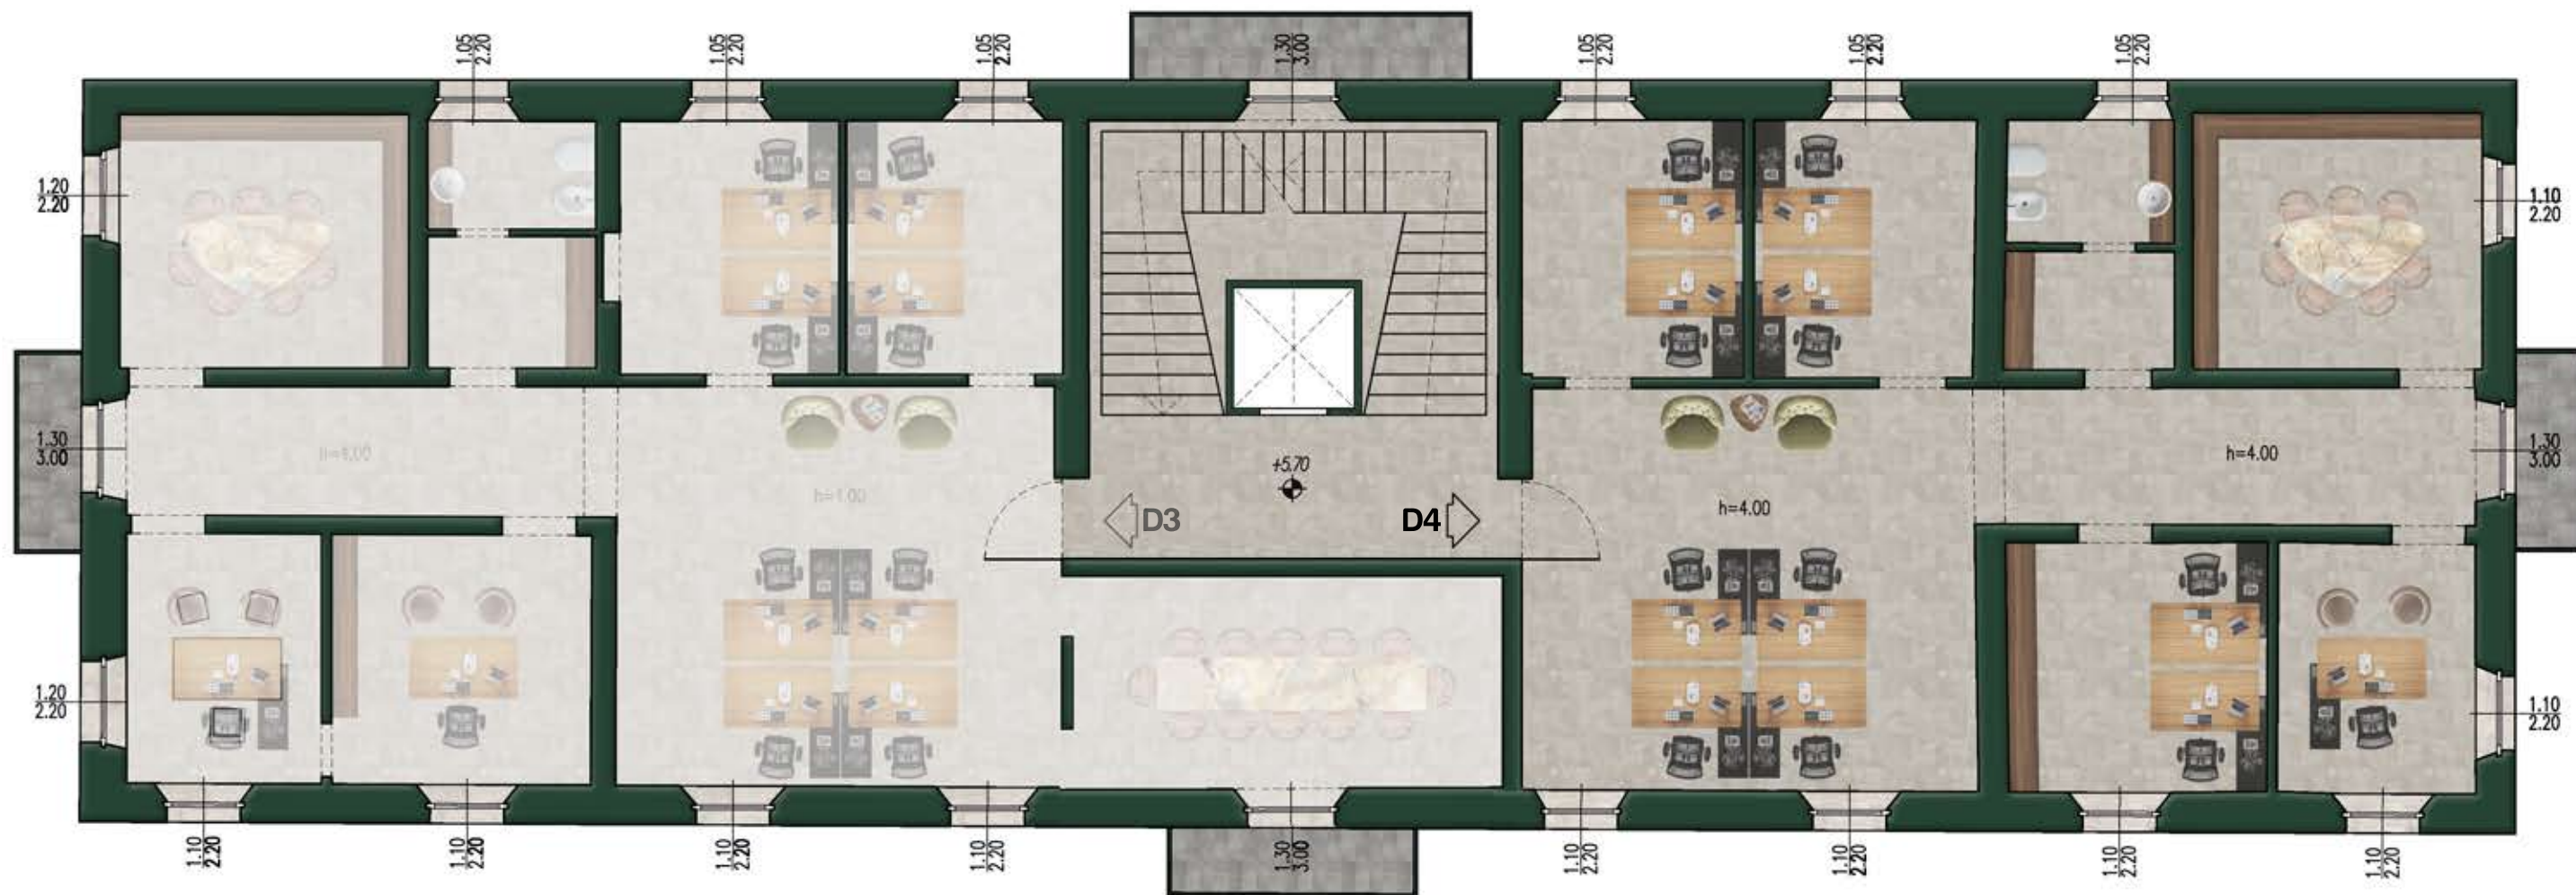

Ufficio/Negozio Storico D1
PIANO RIALZATO
Scala 1:100

Ufficio/Negozio Storico D2
PIANO RIALZATO
 Scala 1:100

doser
 architettura building since 1993

GREEN DISTRICT

**Ufficio Storico D3
 PIANO 1
 Scala 1:100**

doser
 architecture building since 1991

G
 R
 E
 E
 N
 DISTRICT

Ufficio Storico D4
 PIANO 1
 Scala 1:100

VENDUTO

doser
architects & interior design

URBEM
DISTRICT

Ufficio Storico D5
PIANO 2
Scala 1:100