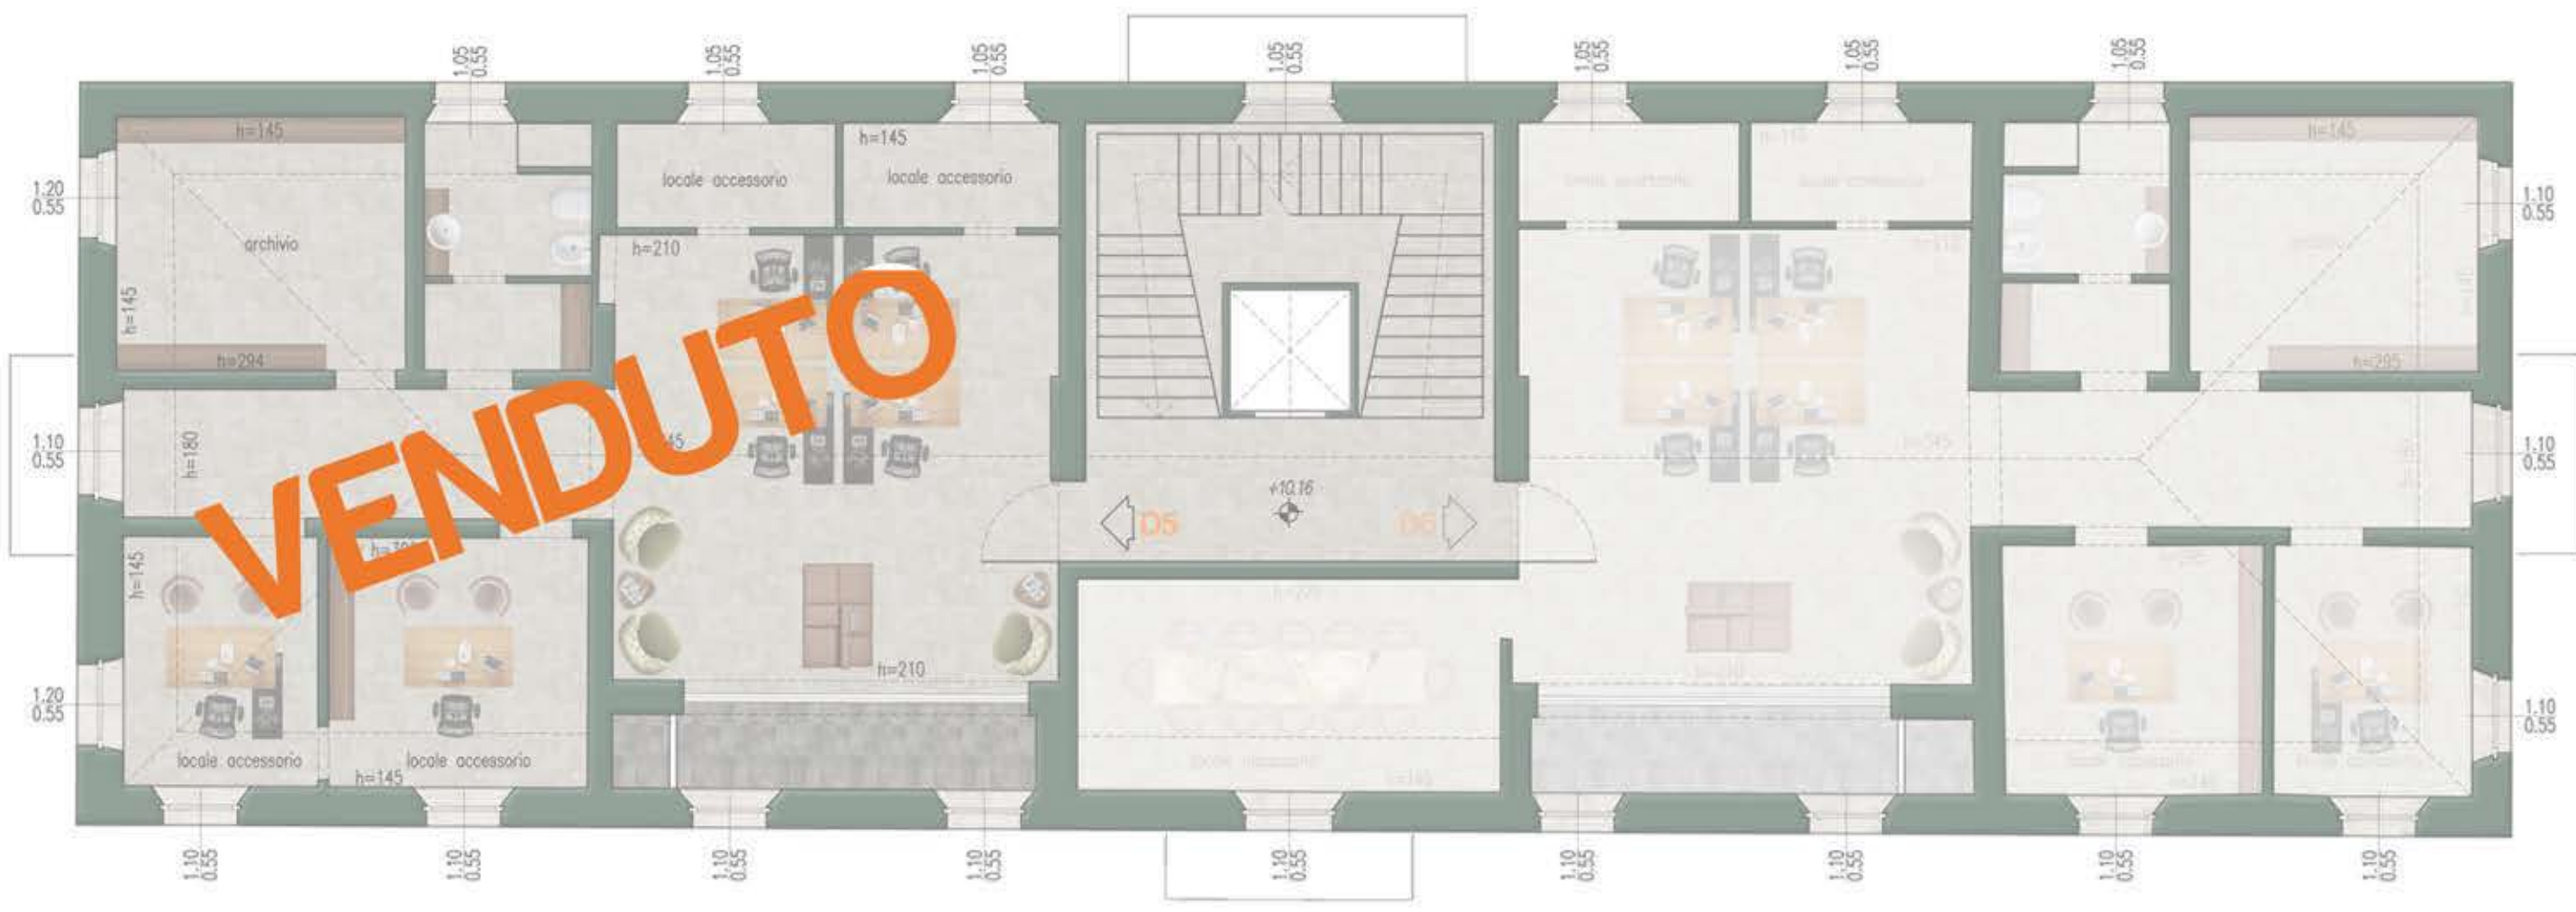

Ufficio/Negozio Storico D1
PIANO RIALZATO
Scala 1:100

Ufficio/Negozio Storico D2
PIANO RIALZATO
 Scala 1:100

doser
 architettura building since 1993

GREEN DISTRICT

**Ufficio Storico D3
 PIANO 1
 Scala 1:100**

doser
 architecture building since 1991

G
 R
 E
 E
 N
 DISTRICT

Ufficio Storico D4
 PIANO 1
 Scala 1:100

VENDUTO

doser
architects & interior design

URBEM
DISTRICT

Ufficio Storico D5
PIANO 2
Scala 1:100