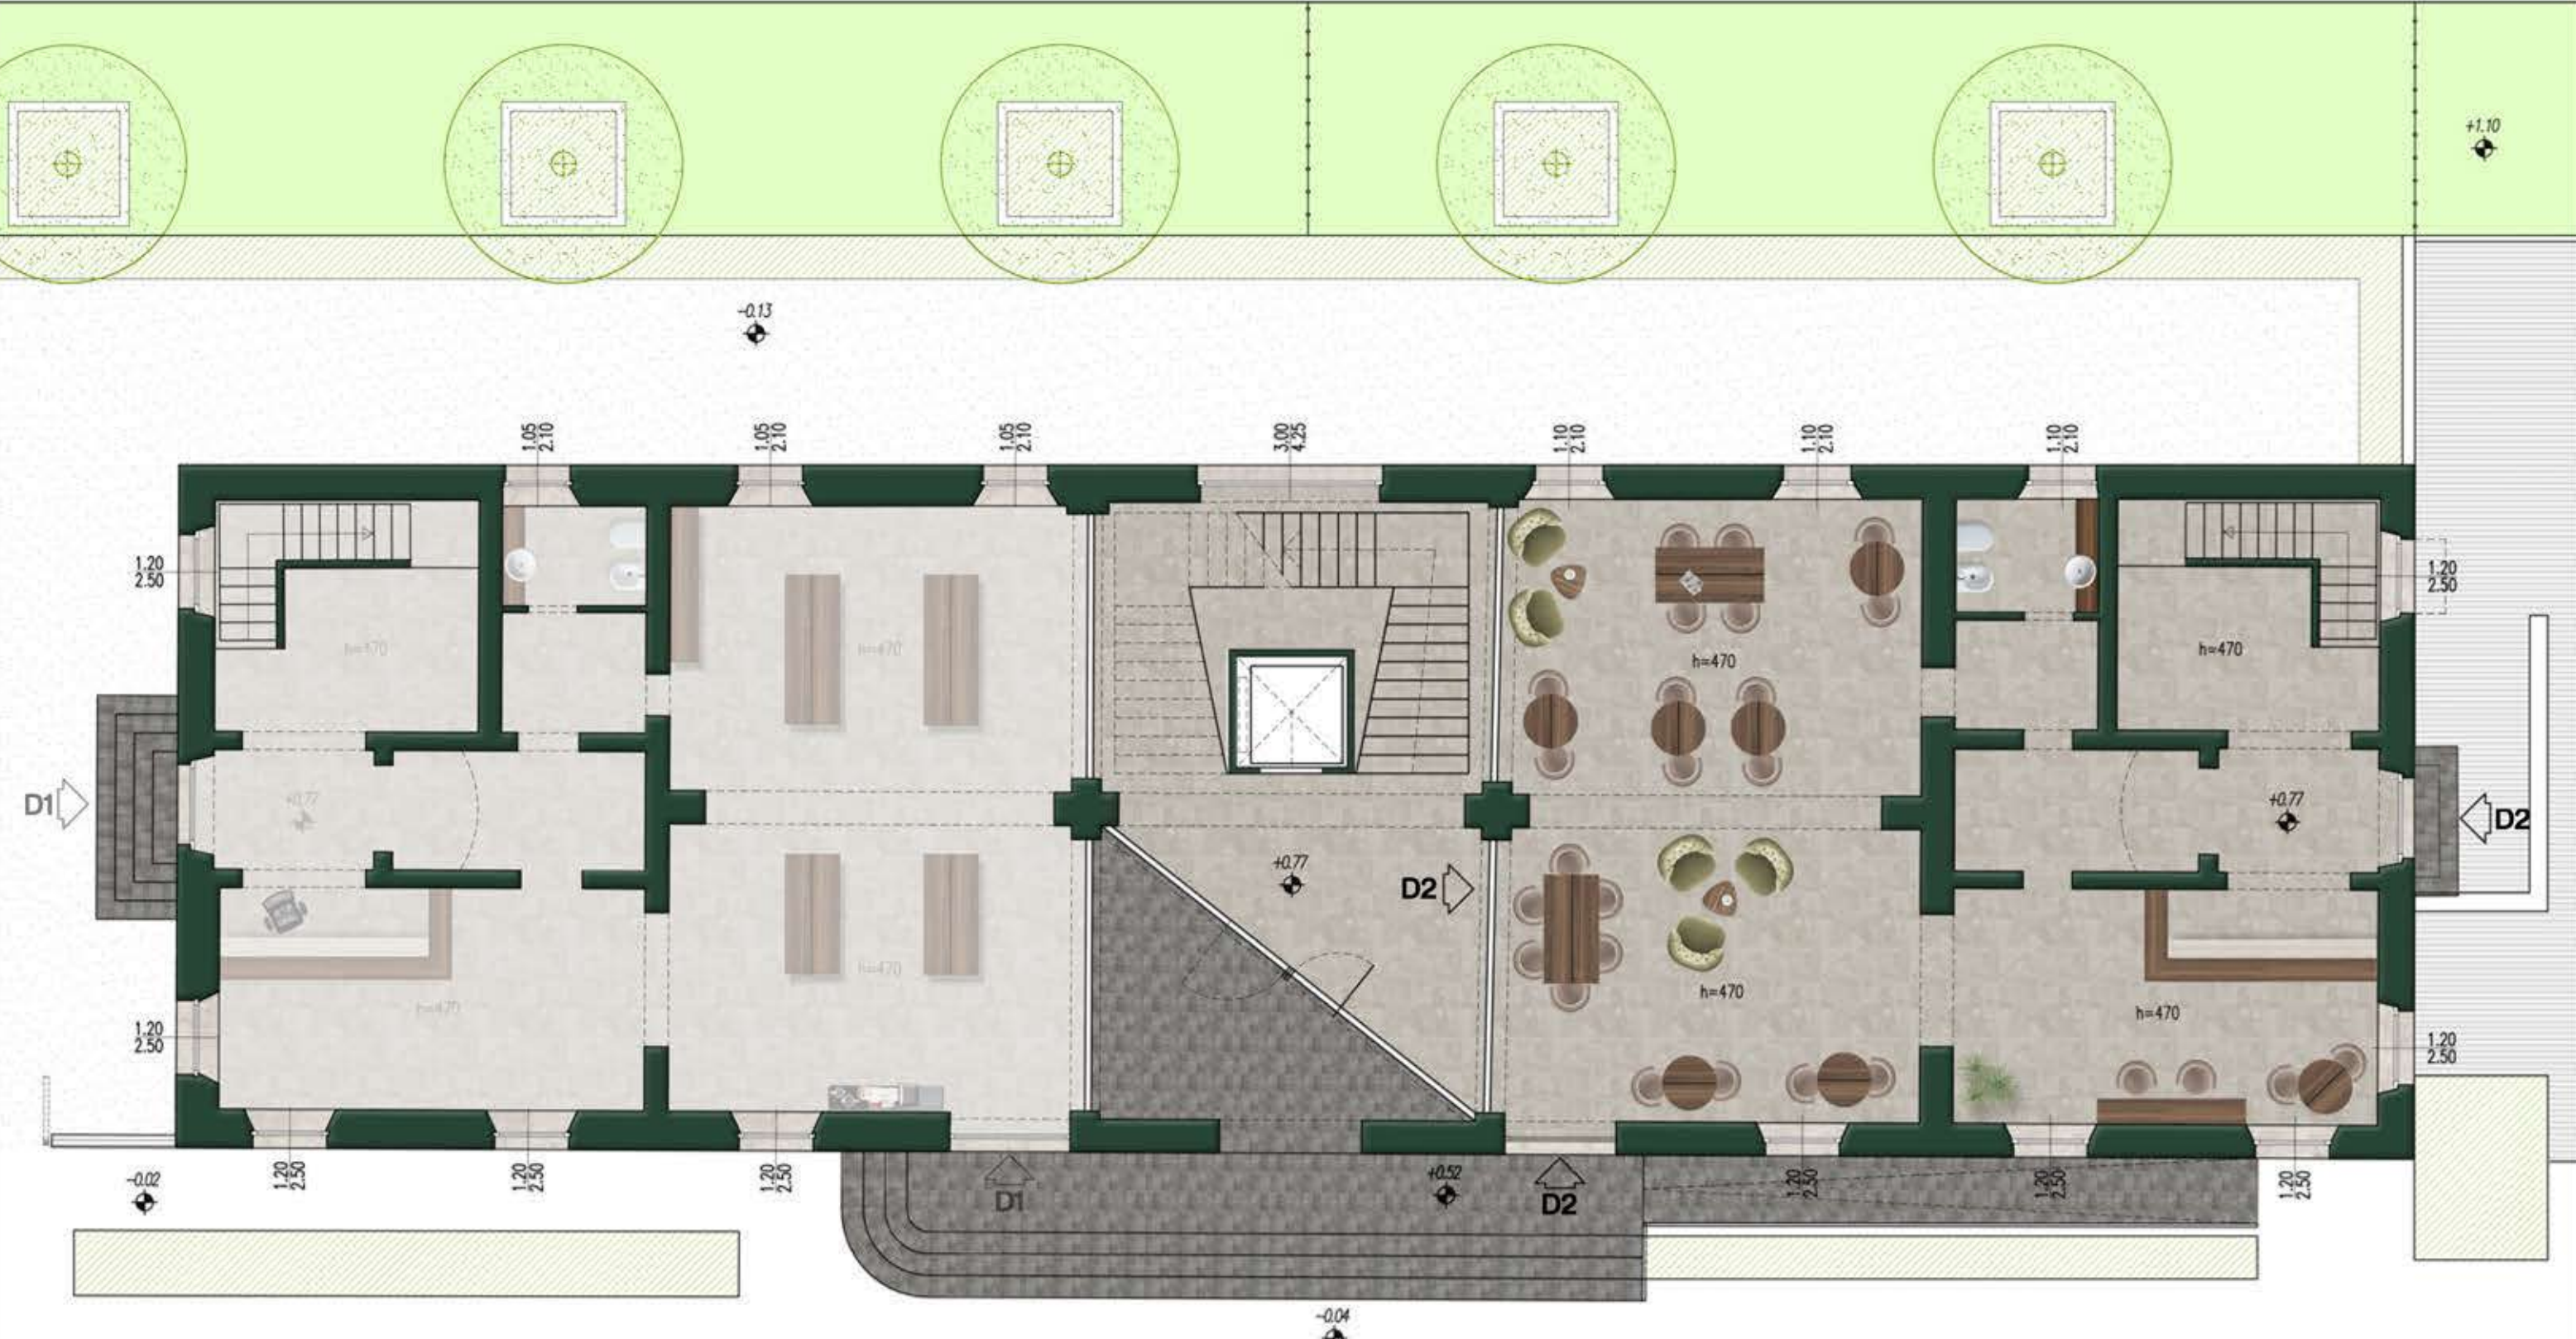

Ufficio/Negozio Storico D1
PIANO RIALZATO
Scala 1:100

Ufficio/Negozio Storico D2
PIANO RIALZATO
 Scala 1:100

doser
 architettura building since 1993

GREEN DISTRICT

**Ufficio Storico D3
 PIANO 1
 Scala 1:100**

doser
 architecture building since 1991

G
 R
 E
 E
 N
 DISTRICT

Ufficio Storico D4
 PIANO 1
 Scala 1:100

VENDUTO

doser
architects & interior design

URBEM
DISTRICT

Ufficio Storico D5
PIANO 2
Scala 1:100