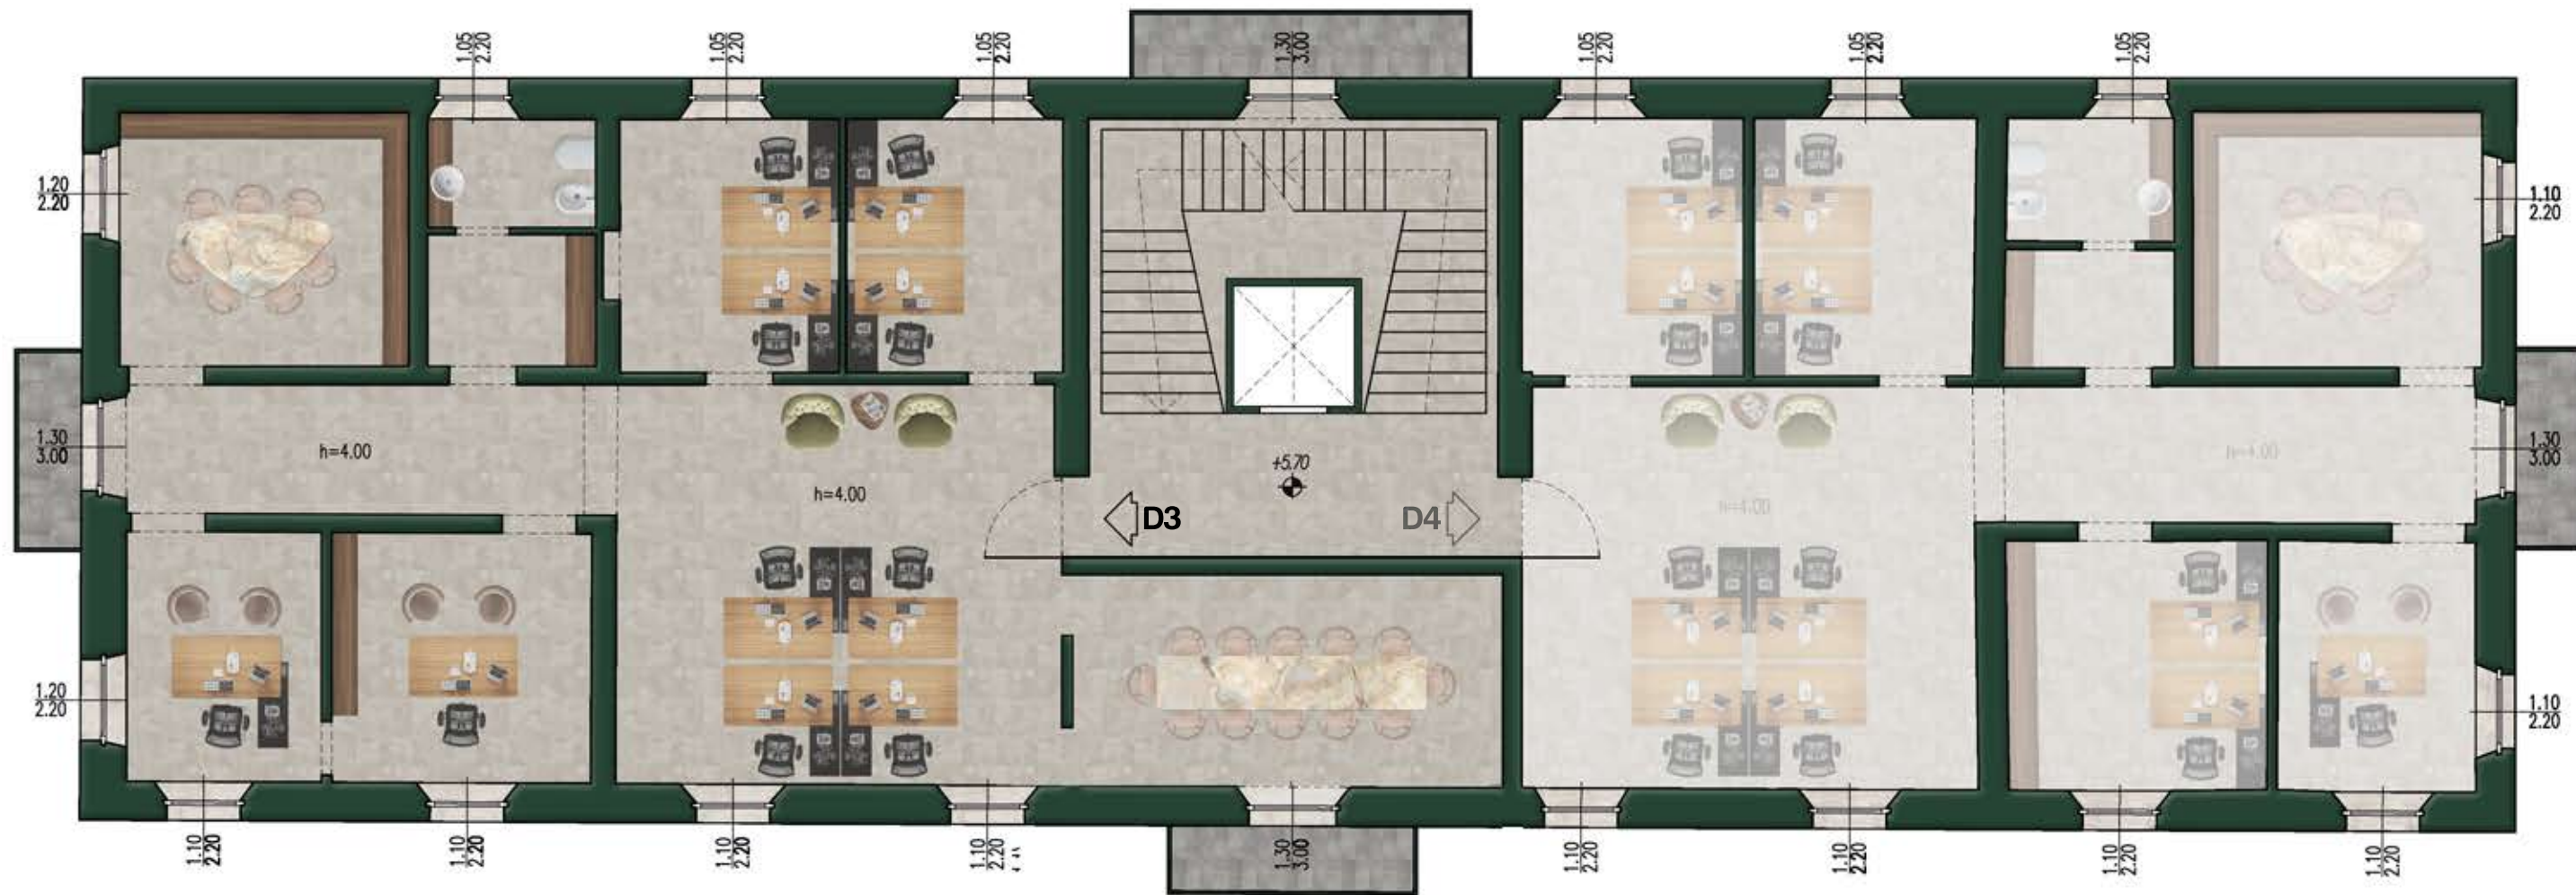

Ufficio/Negozio Storico D1
PIANO RIALZATO
Scala 1:100

Ufficio/Negozio Storico D2
PIANO RIALZATO
 Scala 1:100

doser
 architettura building since 1993

GREEN DISTRICT

**Ufficio Storico D3
 PIANO 1
 Scala 1:100**

doser
 architecture building since 1991

G
 R
 E
 E
 N
 DISTRICT

Ufficio Storico D4
 PIANO 1
 Scala 1:100

VENDUTO

doser
architects & interior design

URBEM
DISTRICT

Ufficio Storico D5
PIANO 2
Scala 1:100